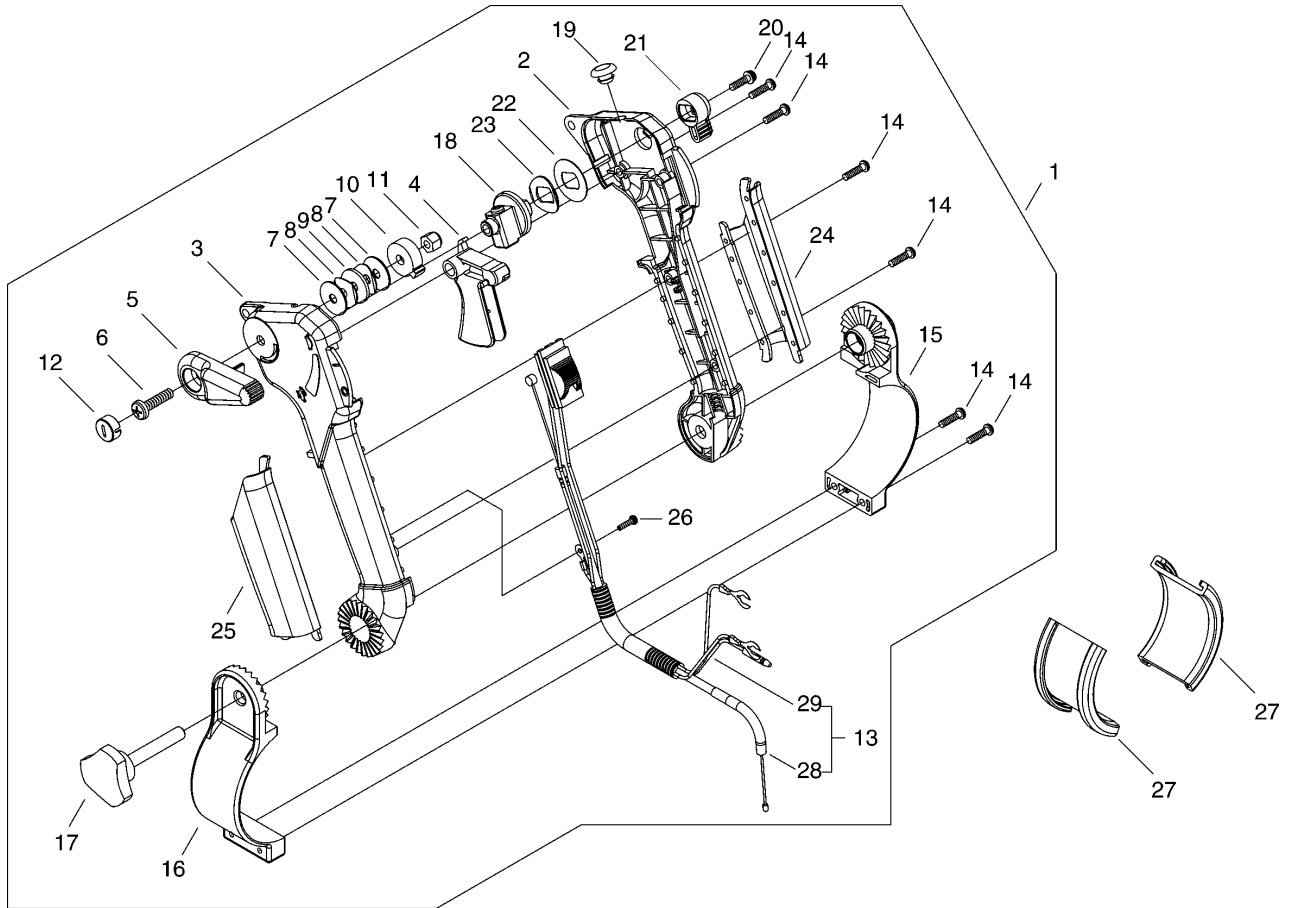

KEY	LV	PART NUMBER	Q'TY	DESCRIPTION	REMARKS
1		A350-001030	1	FUEL TANK	
2		A033-000020	1	FUEL CAP ASSY	
3	+	V107-000010	1	GASKET	
4		V470-000890	1	GROMMET	
5		V471-002370	1	PIPE	
6		131205-19831	1	STRAINER, FUEL	
13		V490-000500	2	CLIP	
14		A356-000040	1	VALVE	
15		V471-002420	1	PIPE	
16		V490-000500	1	CLIP	
17		V471-002380	1	PIPE	
18		V186-000210	1	JOINT	
19		V490-000500	1	CLIP	
20		V471-002390	1	PIPE	
21		V490-000580	1	CLIP	
22		V491-000250	1	CLIP	
23		X543-001180	1	LABEL TRADE	
24		X504-001020	1	LABEL TRADE	
25		C620-000340	1	FRAME	
26		C630-000080	1	PAD	
27		V491-000240	4	CLIP	
28		A393-000090	2	BRACKET	
29		V204-000310	2	BOLT SW	
30		V375-000590	2	COLLAR	

# EB500/STD 8

KEY	LV	PART NUMBER	Q'TY	DESCRIPTION	REMARKS
31		V420-002170	2	CUSHION	
32		V420-002180	4	CUSHION	
33		V354-000220	2	COLLAR	
34		V204-000320	2	BOLT SW	
35		V354-000230	2	COLLAR	
36		V420-002190	1	CUSHION	
37		C061-000270	2	BAND ASSY	
38	+	C640-000010	2	BAND	
39	+	C640-000020	2	BAND	
40	+	C645-000000	2	BUCKLE	
41		C624-000050	1	BAND	
42		91316-06030	1	SCREW	
43		V264-000150	1	LOCK NUT	
44		V375-000590	1	COLLAR	
45		C646-000070	2	RING	

# EB500/STD 10

KEY	LV	PART NUMBER	Q'TY	DESCRIPTION	REMARKS
1		C044-000280	1	THROTTLE LEVER ASSY	
2	+	C400-000570	1	BODY RIGHT	
3	+	C400-000580	1	BODY LEFT	
4	+	C450-000450	1	THROTTLE LEVER	
5	+	C453-000320	1	LOCK LEVER	
6	+	V204-000260	1	ADJUST BOLT	
7	+	V304-000110	2	WASHER	
8	+	V453-000110	2	ADJ SPRING	
9	+	V304-000120	1	WASHER	
10	+	C472-000070	1	PLATE	
11	+	V264-000080	1	NYLON NUT	
12	+	V162-000330	1	RUBBER CAP	
13	+	V043-000350	1	THROTTLE CABLE ASSY	
28	++	V430-002540	1	THROTTLE CABLE	
29	++	A440-001340	1	SWITCH	
14	+	V252-000070	6	SCREW	
15	+	C405-000380	1	BAND RIGHT	
16	+	C405-000390	1	BAND LEFT	
17	+	V299-000330	1	KNOB BOLT	
18	+	C457-000010	1	ADJUSTER ASSY	
19	+	V162-000340	1	PLUG	
20	+	V252-000080	1	SCREW	
21	+	C453-000330	1	SUB LEVER	
22	+	V345-000010	1	WASHER	