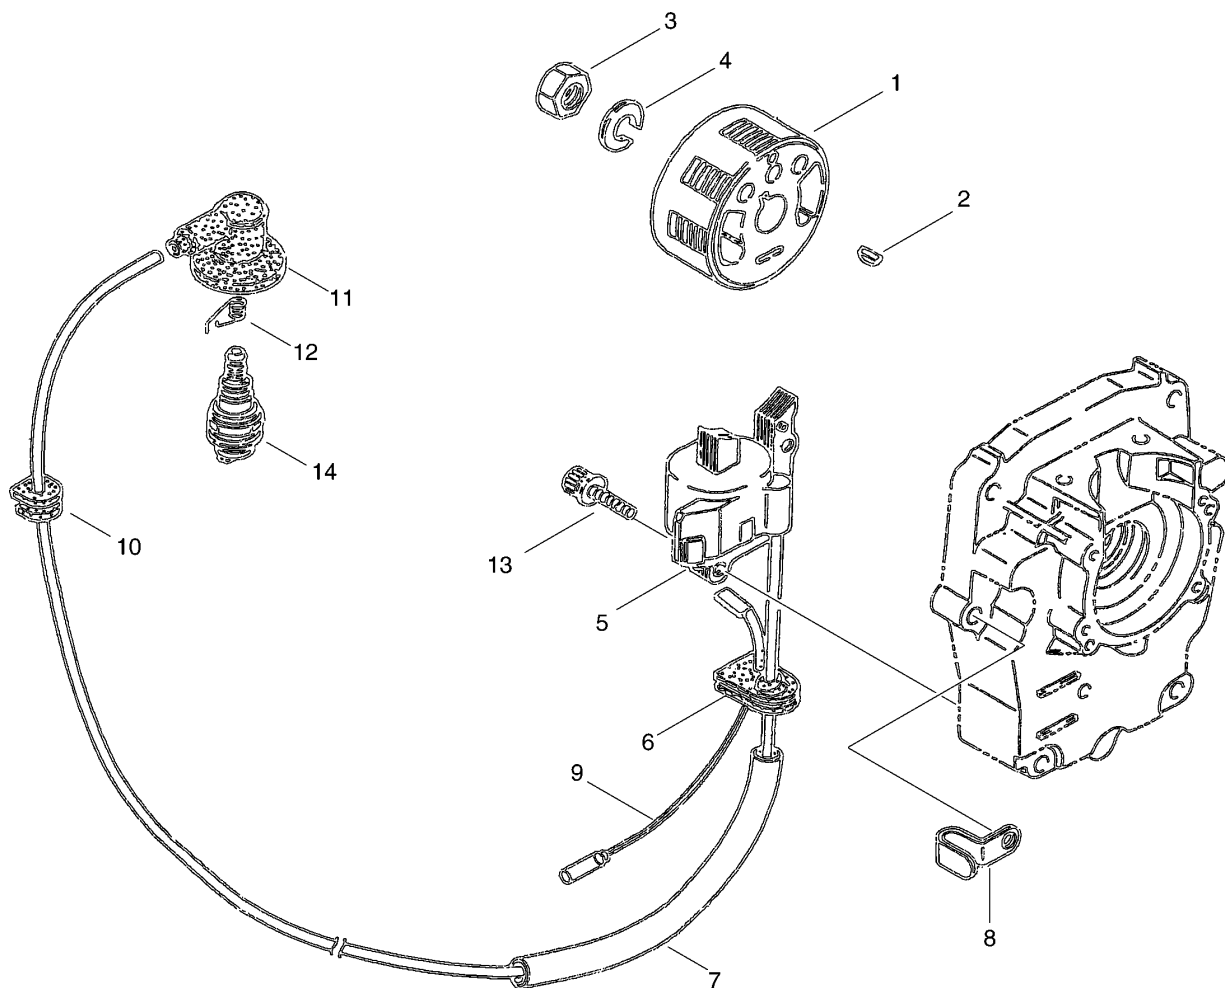

# EB500/STD 3

KEY	LV	PART NUMBER	Q'TY	DESCRIPTION	REMARKS
1		A100-000490	1	PISTON	
2		A101-000250	2	PISTON RING	
3		V609-000020	1	PISTON PIN	
4		V580-000040	2	SNAP RING	
5		V556-000020	1	BEARING SE	
6		V308-000060	2	THRUST WASHER	
7		A011-000660	1	CRANK SHAFT ASSY	

# EB500/STD 4

KEY	LV	PART NUMBER	Q'TY	DESCRIPTION	REMARKS
1		E103-000820	1	VOLUTE CASE	
2		V402-000060	1	CUSHION	
3		900500-00006	1	NUT 6	
4		900605-00006	1	WASHER, SPRING 6	
5		V375-000590	1	COLLAR	
6		E103-000830	1	VOLUTE COVER	
7		V401-000180	2	CUSHION	
8		900500-00005	2	NUT 5	
9		900605-00005	2	WASHER, SPRING 5	
10		V303-000270	2	WASHER	
11		900500-00005	2	NUT 5	
12		V203-000390	9	BOLT TAPPING	
13		E104-000160	1	INTAKE COVER	
14		E162-000010	1	SLEEVE	
15		91371-03020	1	SCREW TAPPING	
16		V495-001250	1	RING	
17		V495-001260	1	RING	
18		91578-03025	2	SCREW PM	
19		E100-000140	1	FAN	
20		V204-000300	3	BOLT ADHESIVE	
21		900602-00006	3	WASHER 6	
22		E160-000140	1	BEND PIPE	
23		V495-001220	1	CLAMP	
24		E164-000100	1	FLEXIBLE PIPE	

# EB500/STD 4

KEY	LV	PART NUMBER	Q'TY	DESCRIPTION	REMARKS
25		V495-001230	1	CLAMP	
26		V495-001240	1	CLAMP	
27		E165-000450	1	JOINT PIPE	
28		E165-000460	1	PIPE	
29		E165-000470	1	NOZZLE	
30		V490-000470	1	CLAMP	

# EB500/STD 5

KEY	LV	PART NUMBER	Q'TY	DESCRIPTION	REMARKS
1		A409-000430	1	ROTOR	
2		93115-03010	1	KEY	
3		900503-00010	1	NUT 10 (3N *1.25)	
4		900605-00010	1	WASHER, SPRING 10	
5		A411-000550	1	COIL	
6		V144-000200	1	GROMMET	
7		V475-004840	1	TUBE	
8		V490-000460	1	CORD CLIP	
9		V485-001280	1	LEAD WIRE	
10		V135-000080	1	GROMMET	
11		A427-000030	1	PLUG CAP	
12		A426-000050	1	SPRING SPARK PLUG	
13		V203-000400	2	SCREW ADHESIVE	
14		159010-10130	1	PLUG, SPARK (BMR-6A)	