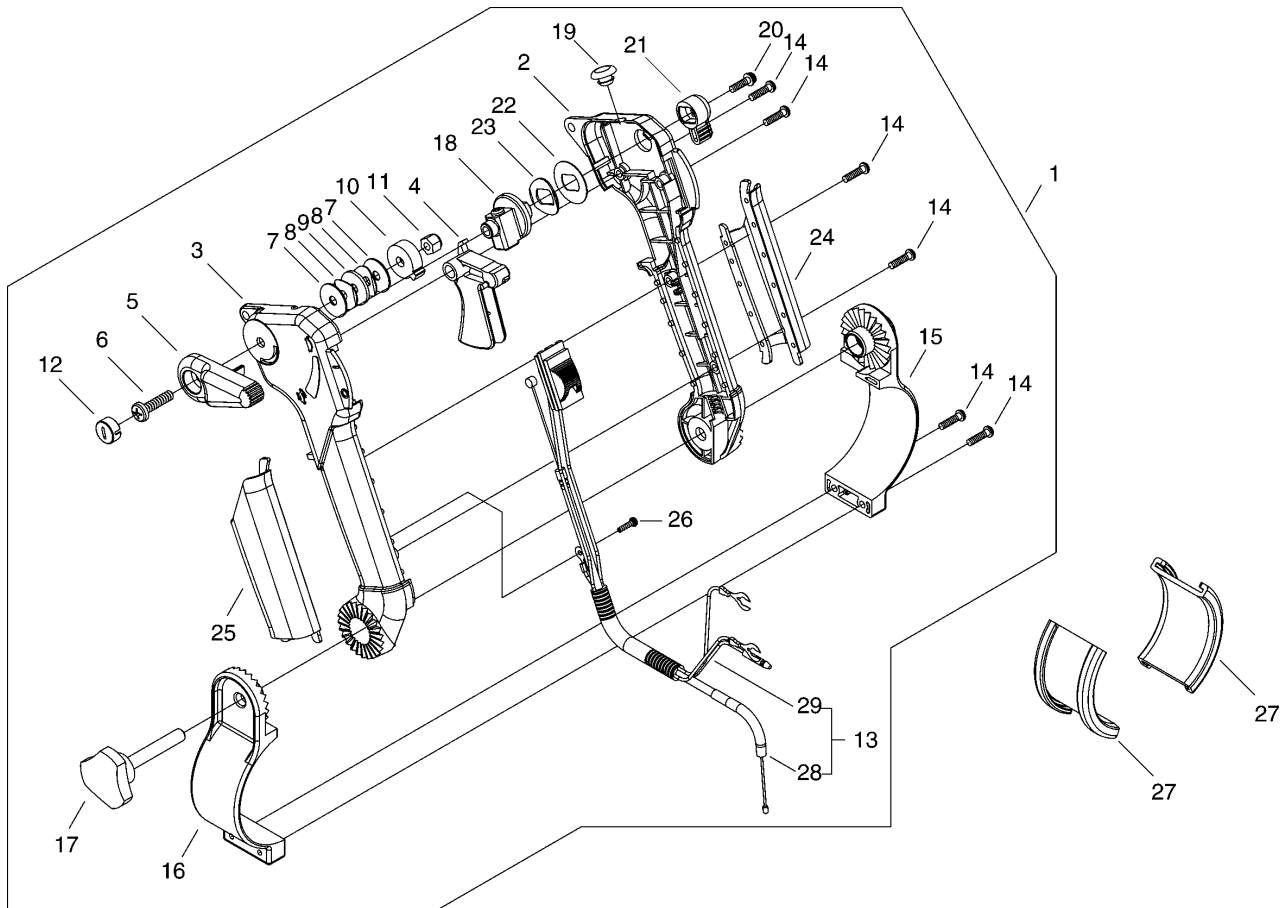

EB500/STD 10

KEY	LV	PART NUMBER	Q'TY	DESCRIPTION	REMARKS
23	+	V453-000120	1	ADJ SPRING	
24	+	C412-000240	1	GRIP	
25	+	C412-000250	1	GRIP	
26	+	V251-000030	1	SCREW	
27		V144-000210	2	SPACER