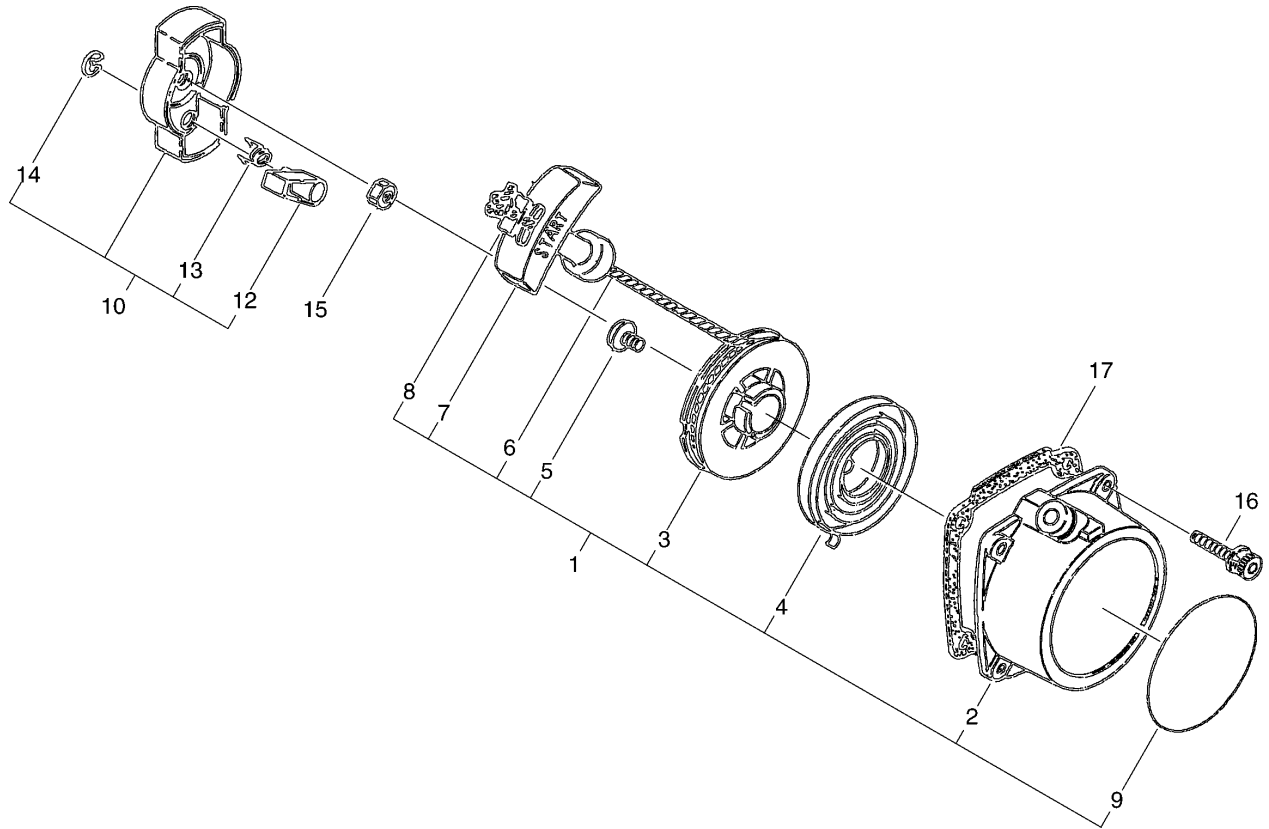

EB500/STD 6

KEY	LV	PART NUMBER	Q'TY	DESCRIPTION	REMARKS
1		P021-035450	1	RECOIL STARETR	
2	+	A500-000650	1	STARTER CASE	
3	+	A506-000150	1	REEL	
4	+	A504-000060	1	RECOIL SPRING	
5	+	V253-000270	1	SCREW TAPPING	
6	+	A509-000190	1	ROPE	
7	+	A511-000160	1	STARTER KNOB	
8	+	A522-000040	1	STOPPER	
9	+	X504-002770	1	LABEL TRADE	
10		A052-000290	1	STARTER PULLY ASSY	
12	+	A514-000080	1	RATCHET	
13	+	V452-000430	1	RETURN SPRING	
14	+	V583-000140	1	RING	
15		V265-000130	1	NUT	
16		V202-000470	4	BOLT ADHESIVE	
17		V105-000030	1	GASKET STARTER