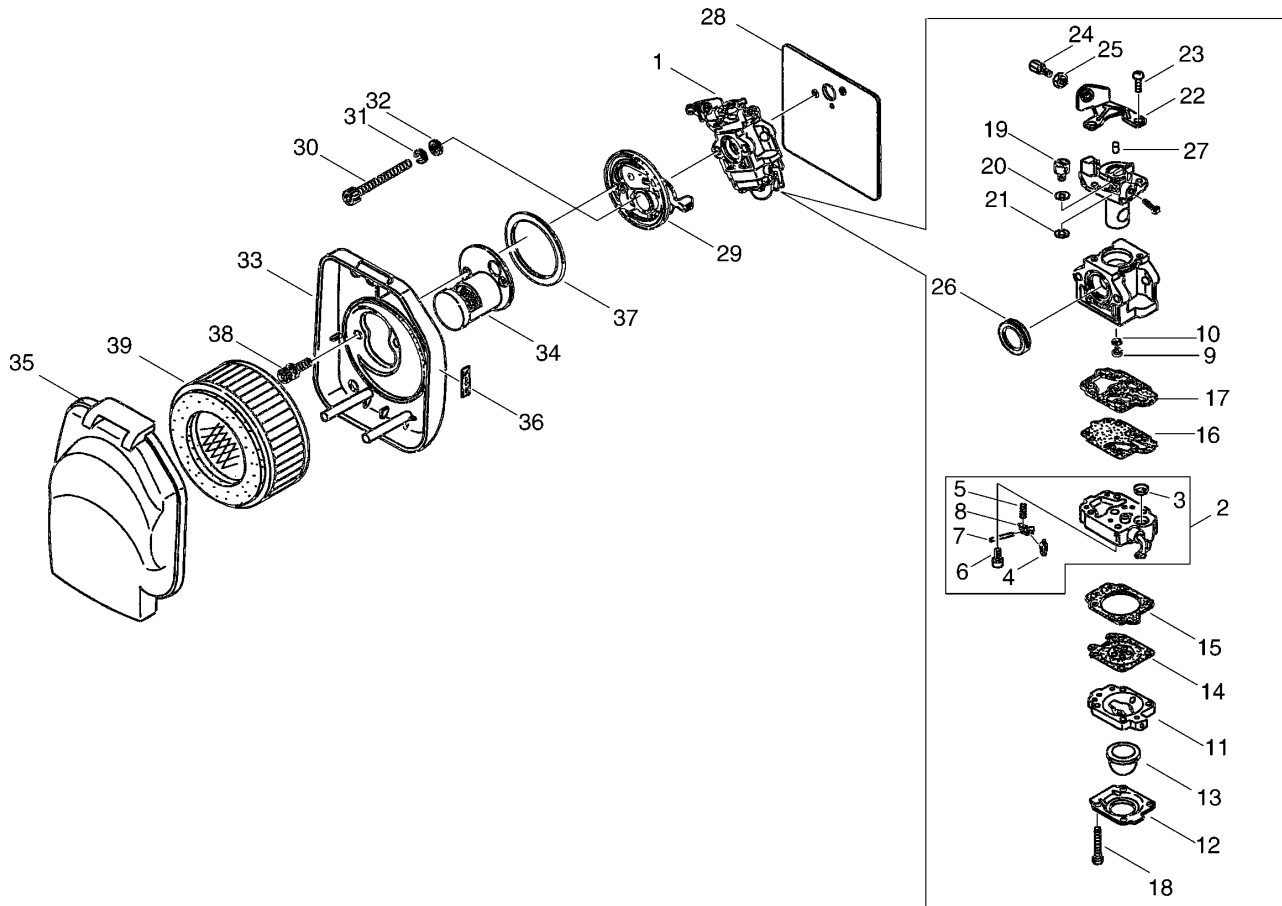

# EB500/STD 5

KEY	LV	PART NUMBER	Q'TY	DESCRIPTION	REMARKS
1		A409-000430	1	ROTOR	
2		93115-03010	1	KEY	
3		900503-00010	1	NUT 10 (3N *1.25)	
4		900605-00010	1	WASHER, SPRING 10	
5		A411-000550	1	COIL	
6		V144-000200	1	GROMMET	
7		V475-004840	1	TUBE	
8		V490-000460	1	CORD CLIP	
9		V485-001280	1	LEAD WIRE	
10		V135-000080	1	GROMMET	
11		A427-000030	1	PLUG CAP	
12		A426-000050	1	SPRING SPARK PLUG	
13		V203-000400	2	SCREW ADHESIVE	
14		159010-10130	1	PLUG, SPARK (BMR-6A)	

# EB500/STD 6

KEY	LV	PART NUMBER	Q'TY	DESCRIPTION	REMARKS
1		P021-035450	1	RECOIL STARETR	
2	+	A500-000650	1	STARTER CASE	
3	+	A506-000150	1	REEL	
4	+	A504-000060	1	RECOIL SPRING	
5	+	V253-000270	1	SCREW TAPPING	
6	+	A509-000190	1	ROPE	
7	+	A511-000160	1	STARTER KNOB	
8	+	A522-000040	1	STOPPER	
9	+	X504-002770	1	LABEL TRADE	
10		A052-000290	1	STARTER PULLY ASSY	
12	+	A514-000080	1	RATCHET	
13	+	V452-000430	1	RETURN SPRING	
14	+	V583-000140	1	RING	
15		V265-000130	1	NUT	
16		V202-000470	4	BOLT ADHESIVE	
17		V105-000030	1	GASKET STARTER	

# EB500/STD 7

KEY	LV	PART NUMBER	Q'TY	DESCRIPTION	REMARKS
1		A021-001990	1	CARBURETOR ASSY	
2	+	P003-003690	1	PUMP BODY ASSY	
3	++	K331-000030	1	SCREEN	
4	++	123137-19830	1	VALVE, INLET NEEDLE	
5	++	123122-05560	1	SPRING, METER. LEVER	
6	++	123139-05560	1	SCREW, M. LEVER PIN	
7	++	123138-03930	1	PIN, METERING LEVER	
8	++	123123-03930	1	LEVER, METERING	
9	+	P003-003460	1	MAIN JET	
10	+	123183-40630	1	O-RING	
11	+	123180-05560	1	BODY, AIR PURGE	
12	+	123142-05560	1	COVER, PRIMER PUMP	
13	+	123181-40630	1	PUMP, PRIMER	
14	+	123141-03930	1	DIAPHRAGM, METERING	
15	+	123140-05560	1	GASKET, M. DIAPHRAGM	
16	+	123112-40630	1	DIAPHRAGM, PUMP	
17	+	123125-40630	1	GASKET, PUMP	
18	+	123110-05560	4	SCREW, PUMP COVER	
19	+	123172-45130	1	SWIVEL	
20	+	123149-54230	1	WASHER	
21	+	123173-07930	1	CLIP	
22	+	123128-54230	1	BRACKET, IDLE ADJUST	
23	+	123114-40630	1	SCREW	
24	+	123161-56430	1	SCREW, ADJUSTER	