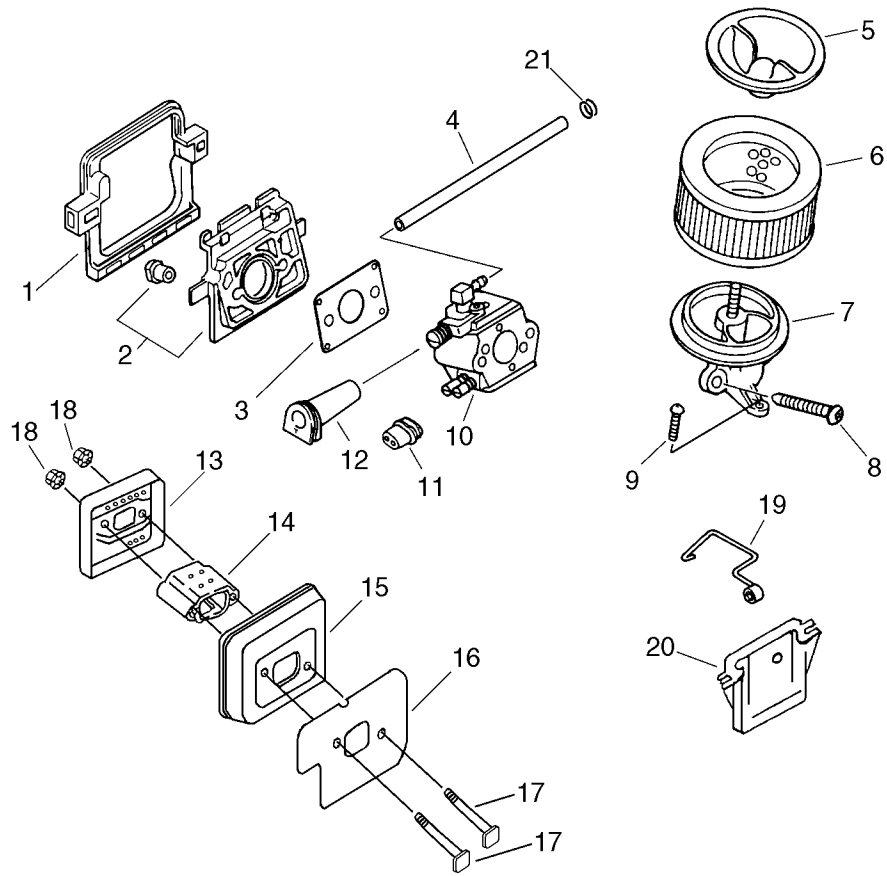

INTAKE, EXHAUST

CS-3500

KEY	PART NUMBER	QTY	DESCRIPTION
1	13036639930	1	CUSHION
2	13000739930	1	INSULATOR
3	13001038330	1	GASKET, INTAKE
4	13011054430	1	PIPE, IMPULSE
5	13040538331	1	BRACKET, AIR CLEANER
6	13030039730	1	CLEANER ASM., AIR
7	13030139931	1	ADAPTER, INTAKE
8	90023805050	2	SCREW 5*50
9	90025305016	1	SCREW
10	12300060930	1	CARBURETOR ASSY
11	12901033330	1	GROMMET
12	12901560931	1	GROMMET
13	14586160930	1	LID, MUFFLER
14	14561460930	1	PLATE,MUFFLER
15	14561060930	1	MUFFLER
16	14551060930	1	GASKET, MUFFLER
17	10102360930	2	BOLT,5 5*60
18	90051600005	2	NUT, FRANGE 5
19	17801161530	1	ROD, THROTTLE
20	17811260931	1	GUIDE, THROTTLE
21	13201309820	1	CLIP